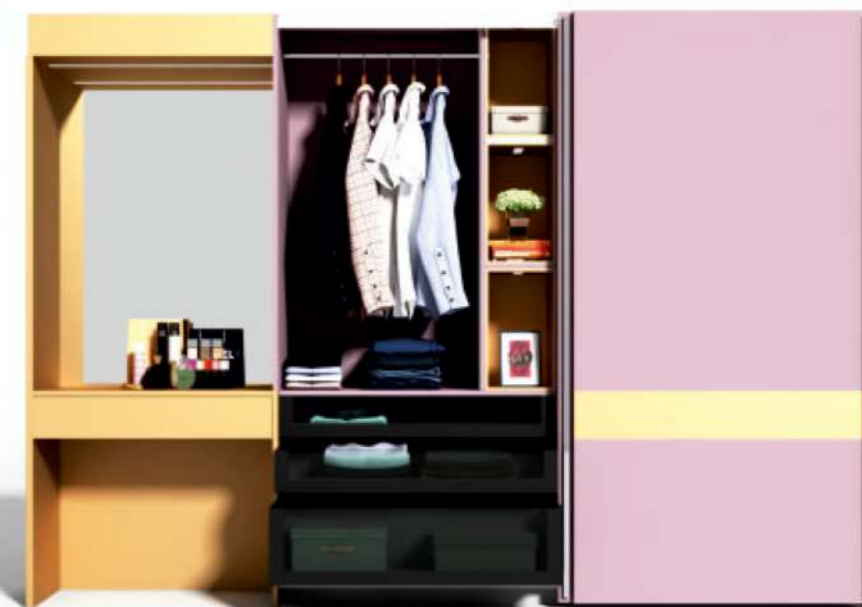

Спальня | Шкаф для одежды

Смелая накладка золотого цвета сочетается с комодом, что еще больше придает ему значимость и функциональность. Этот аметистовый оттенок, дополнительно переплетенный с золотом, придает очень королевский вид, который радует чувства.