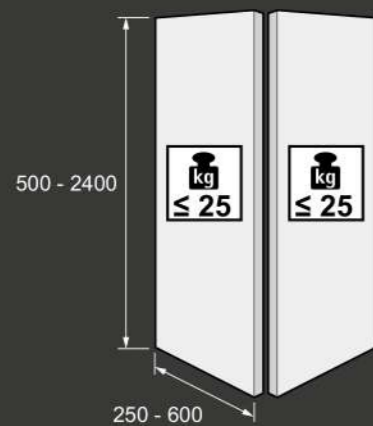

WINGLINE L

ТЕХНИЧЕСКИЕ ХАРАКТЕРИСТИКИ

- Для 1 двери две створки, для 2-х дверей четыре створки
- Накладные двери
- Для деревянных дверей
- Вес одной створки до 25 кг
- Высота двери до 2400 мм
- Ширина одной створки до 600 мм
- 3D регулировка: Высота +/- 3 мм; Ширина +/- 2 мм; Глубина от +3 до -2 мм
- Испытано на 40000 циклов

Размер и вес двери