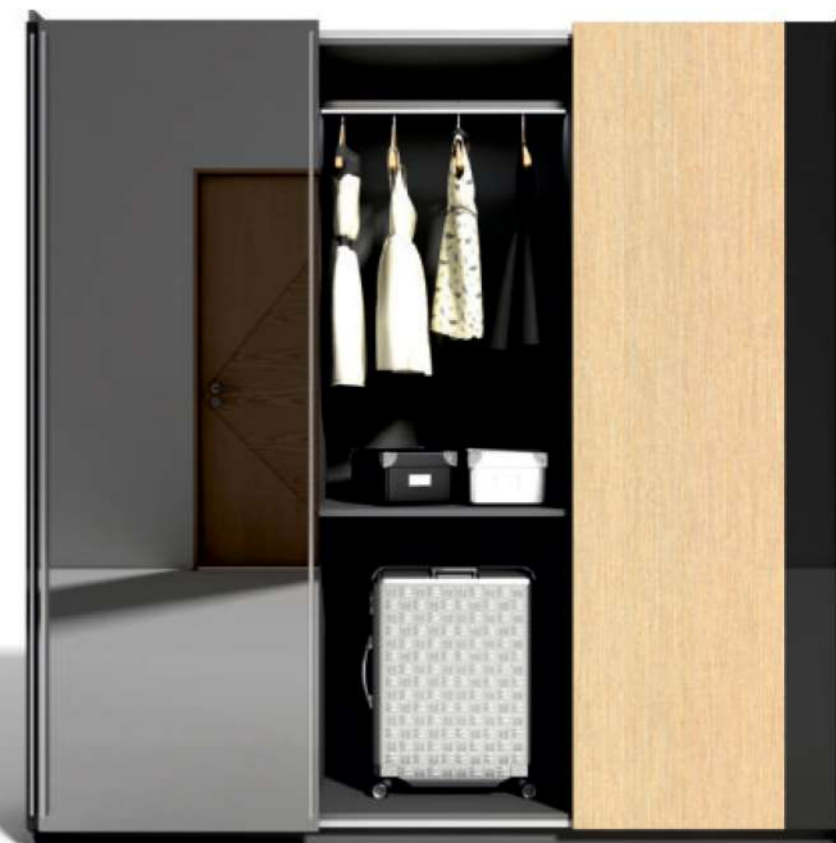

ФУРНИТУРА Hettich

- TopLine XL 3 двери
- ArciTech

МАТЕРИАЛ SWISS KRONO

- Корпус:
  ЛДСП SWISS KRONO Графит 3114
- Фасад:
  ЛДСП SWISS KRONO
  Тиберо exclusive 4094 + зеркало