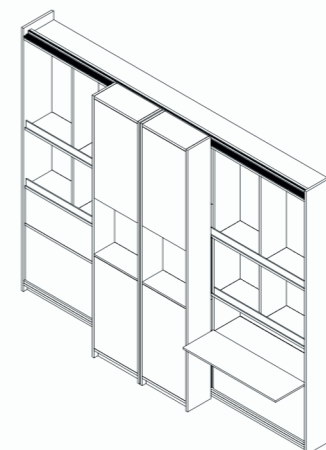

Роскошь как никогда раньше

Раздвижная система нового поколения для больших шкафов-купе

01 | 3600 x 450 x 3000