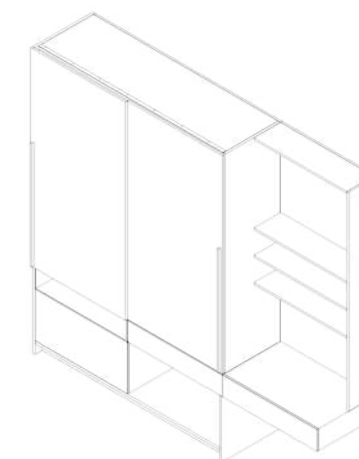

<https://youtu.be/qopz0lbUMeg>

10 | 2100 x 600 x 2400