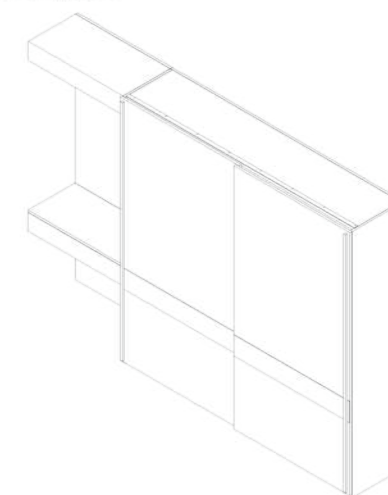

Комфорт по-новому
Раздвижная система для больших дверей шкафов-купе

06 | 2700 x 600 x 2600

07 | 2400 x 600 x 2100

08 | 1800 x 600 x 2100

09 | 2400 x 600 x 2400

Installation Video

<https://youtu.be/qopz0lbUMeg>