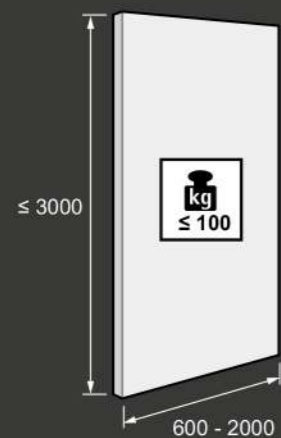

TOPLINE XL

ТЕХНИЧЕСКИЕ ХАРАКТЕРИСТИКИ

- Накладные двери
- Для деревянных дверей
- Вес двери до 100 кг
- Высота двери до 3000 мм
- Ширина двери 600 - 2000 мм
- Толщина двери 18-30, 22-30, 32-40 мм
- Регулировка высоты +/- 3 мм, регулировка наложения +/-10 мм
- Индивидуальная отделка ходовых компонентов
- Быстрый зажимной монтаж с минимальным прикручиванием компонентов направляющих и ходовых элементов.

Размер и вес двери