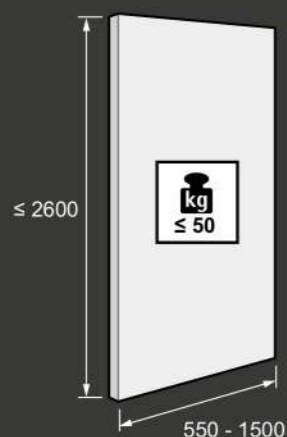

TOPLINE L

ТЕХНИЧЕСКИЕ ХАРАКТЕРИСТИКИ

- Накладные двери
- Для деревянных дверей
- Вес двери до 50 кг
- Высота дверей до 2600 мм
- Ширина двери 550-1500 мм для 2 дверей и 550-1350 мм для 3 дверей
- Толщина двери 10-50 мм
- Регулировка высоты +/- 3 мм
- Индивидуальная отделка ходовых компонентов
- Два варианта открывания: полное или со смещением при использовании выступающих ручек
- Быстрый монтаж направляющих компонентов

Размер и вес двери