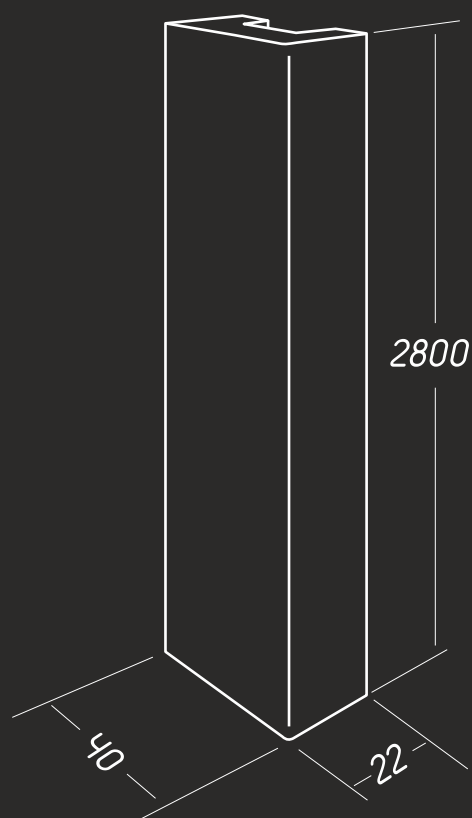

## СХЕМА МОНТАЖА СКРЫТОГО КРЕПЛЕНИЯ РЕЕК (без подосновы)

СТЕНА

ПАЗ для ПЛАНКИ

ЖИДКИЕ ГВОЗДИ

ПЛАНКА (закладная)

САМОРЕЗ

РЕЙКА

Декоративные рейки/основа МДФ/покрытие эко-шпон NanoFlex/ размеры 2800x40\*22 мм