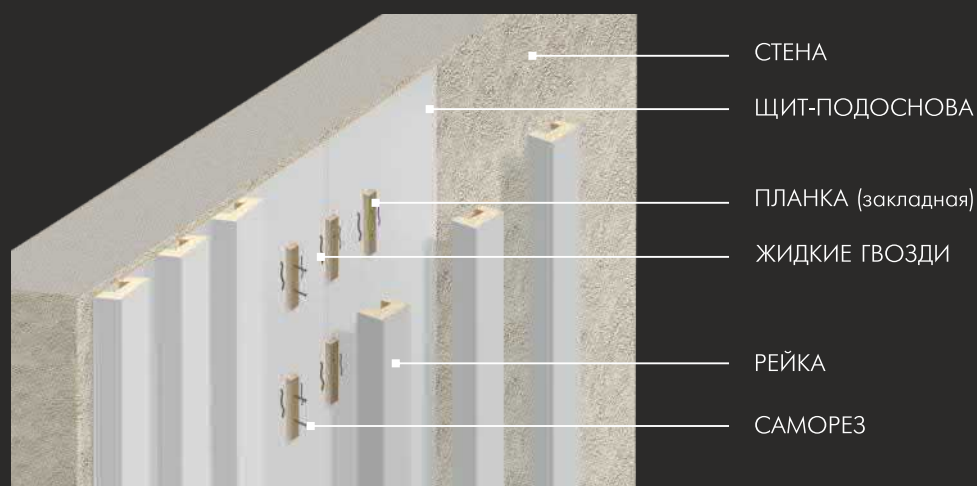

## СХЕМА МОНТАЖА РЕЕК НА ПАНЕЛЬ (ЩИТ-ПОДОСНОВА)

\*Дополнительная панель из МДФ с покрытием из эко-шпона NanoFlex, которая крепится к стене/потолку, нивелирует неровности стены/потолка и закрывает промежутки между рейками. Щит-подоснова имеет стандартный размер: 190x2800 мм и толщину 4 мм.