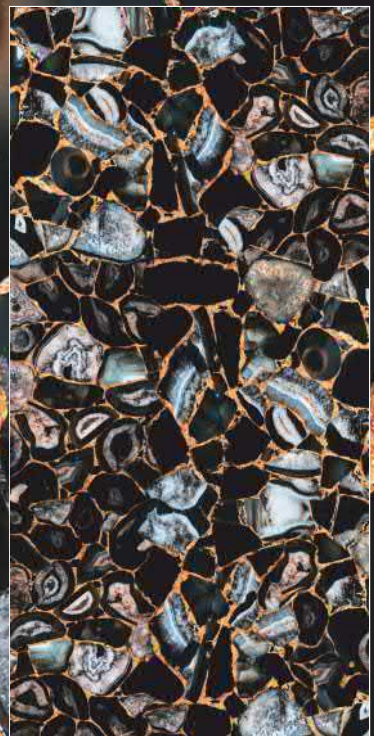

Агаты 013GP