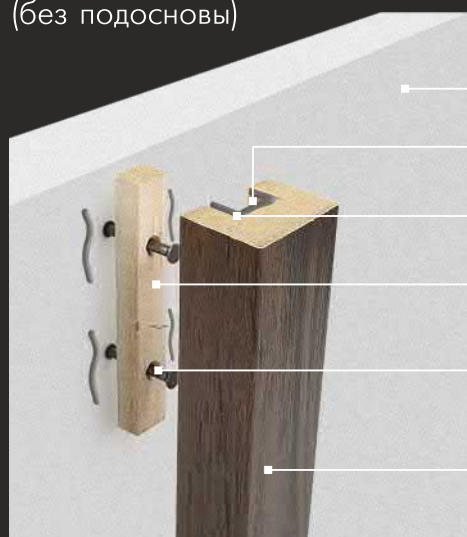

СХЕМА МОНТАЖА СКРЫТОГО КРЕПЛЕНИЯ РЕЕК (без подосновы)

СТЕНА

ПАЗ для ПЛАНКИ

ЖИДКИЕ ГВОЗДИ

ПЛАНКА (закладная)

САМОРЕЗ

РЕЙКА