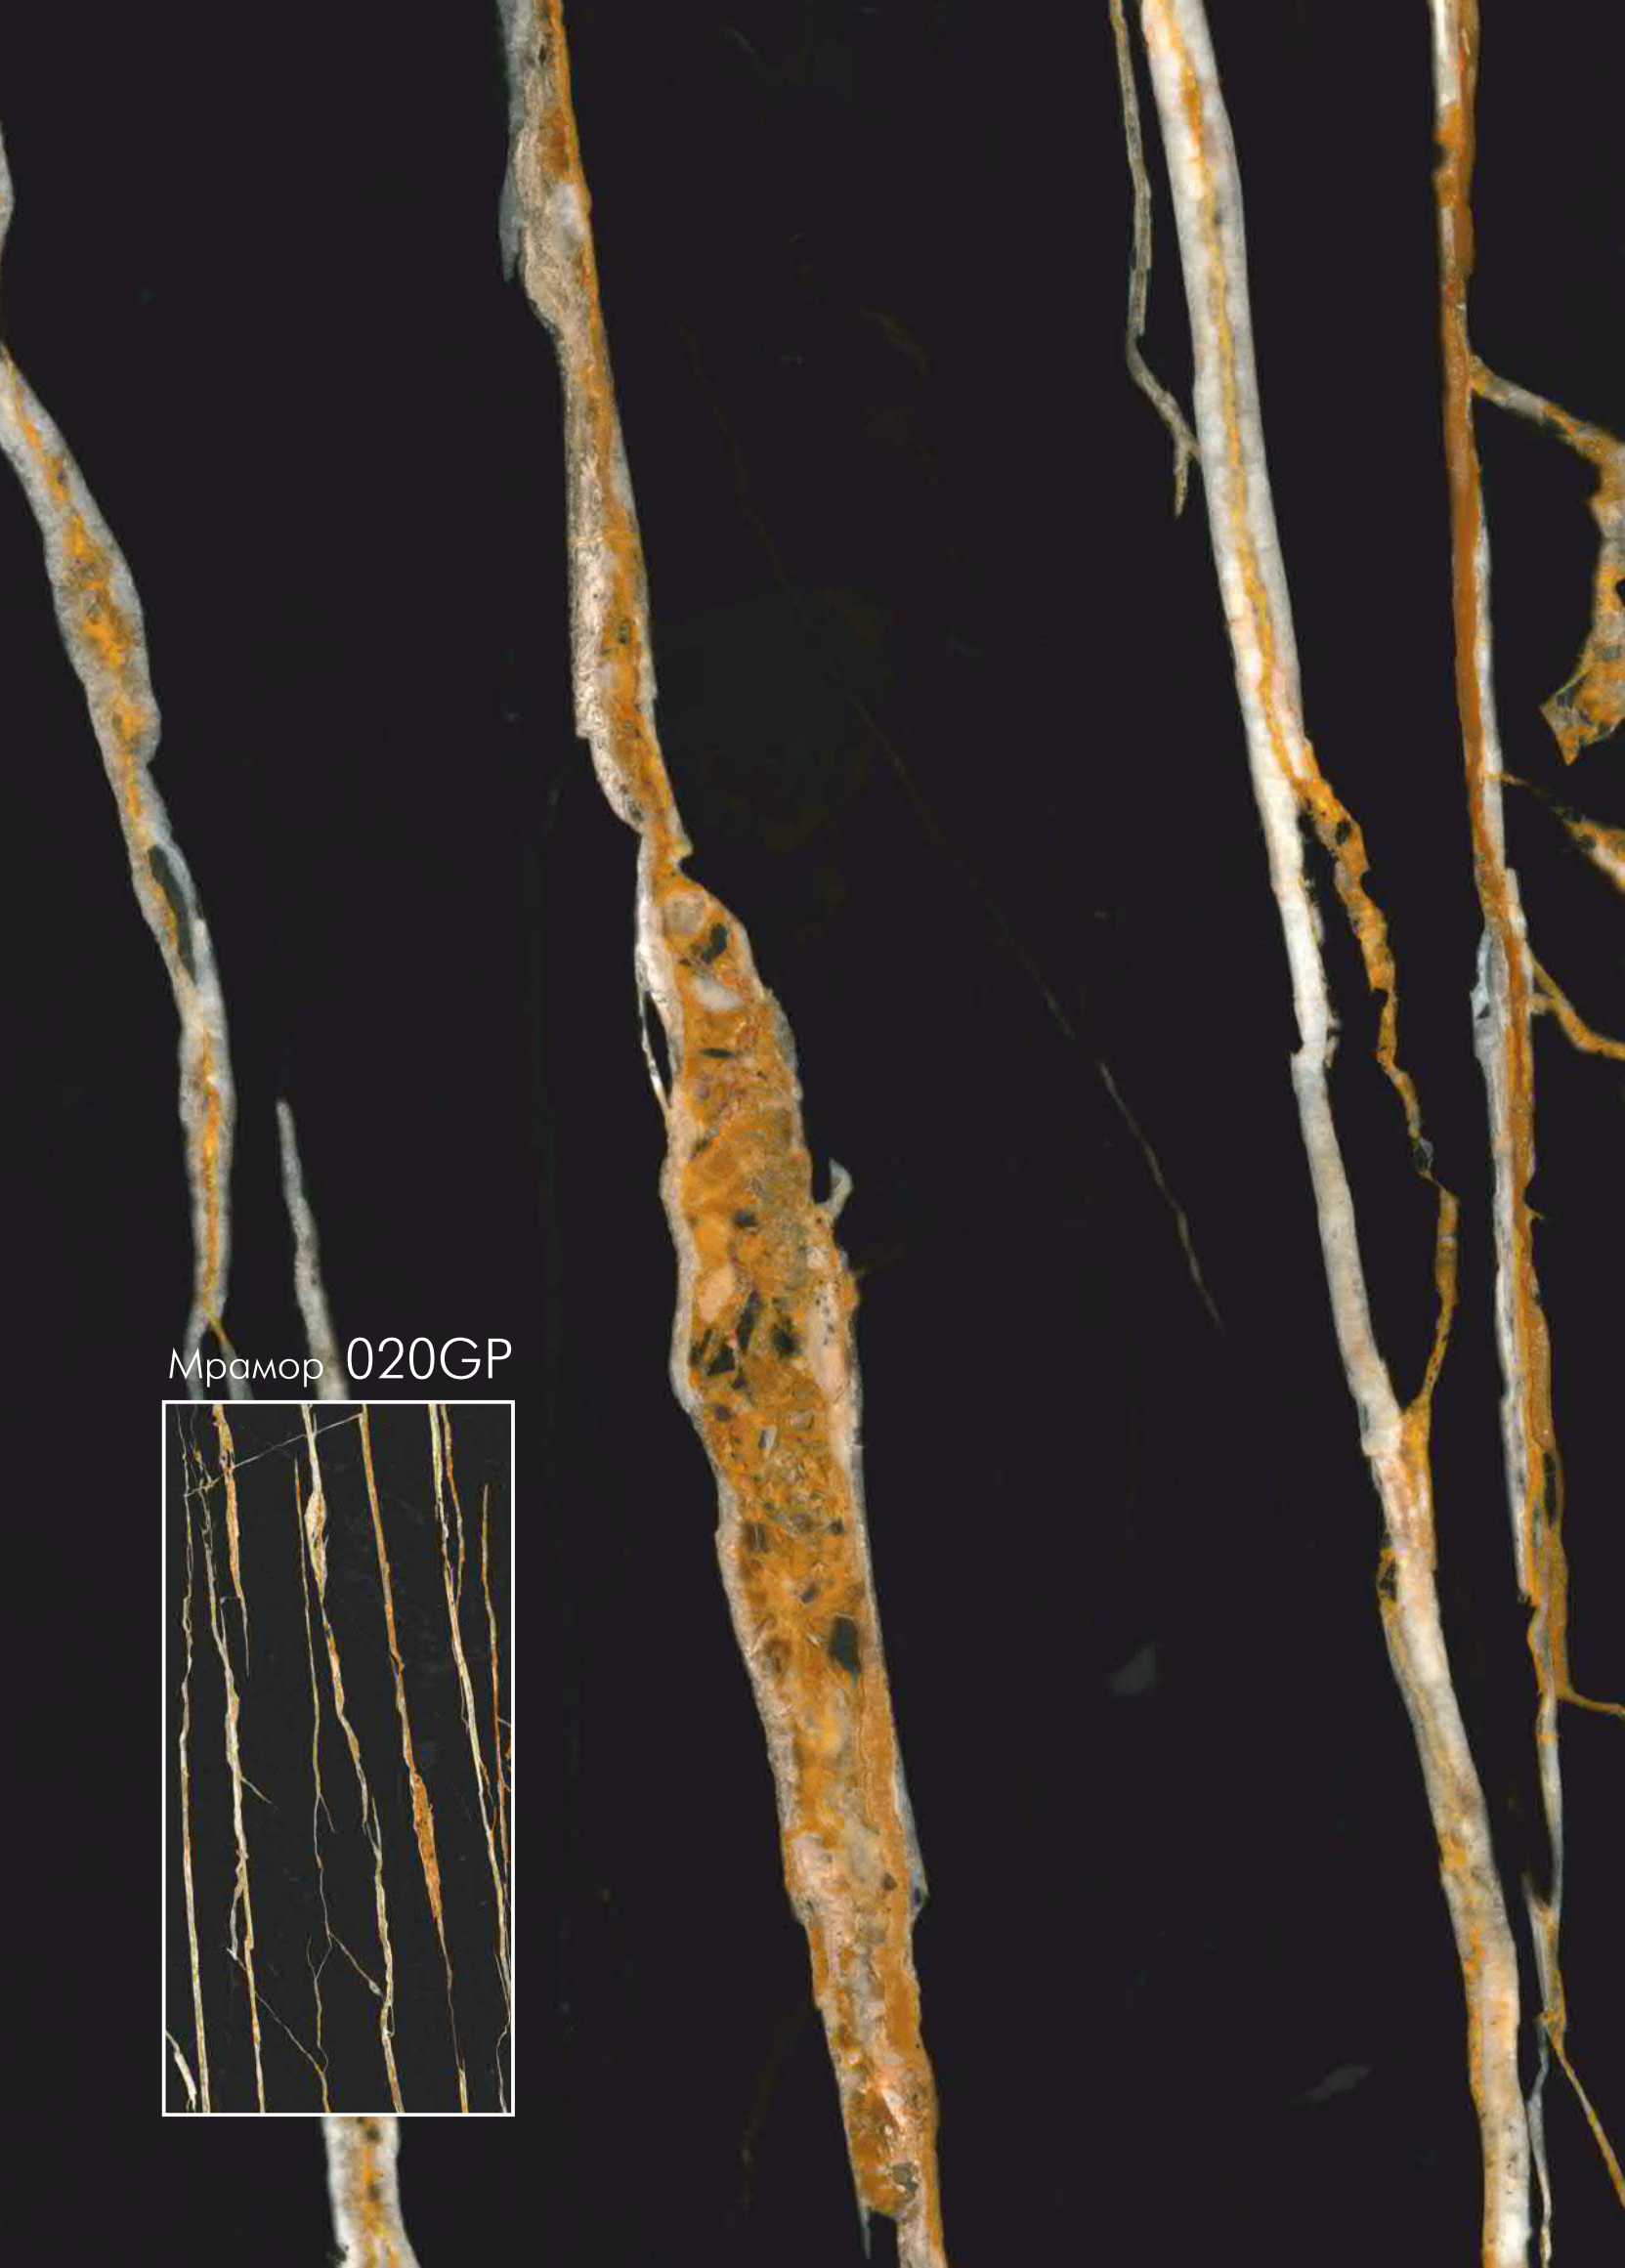

Рейка Albico  
цвет Дуб грек

Мрамор 019GP

Панель Albico  
Мрамор 019 GP  
покрытие глянцевое

Рейка Albico  
цвет Ясень шимо

Мрамор 020GP

Панель Albico  
Мрамор 020 GP  
покрытие глянец

Панель  
(подложка)  
цвет Дуб гранд